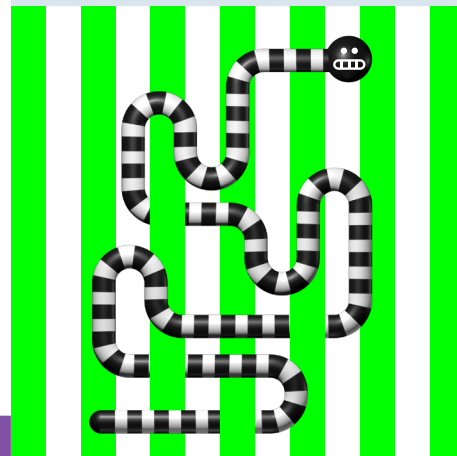

GAME DESIGN

4 meses_
120h_