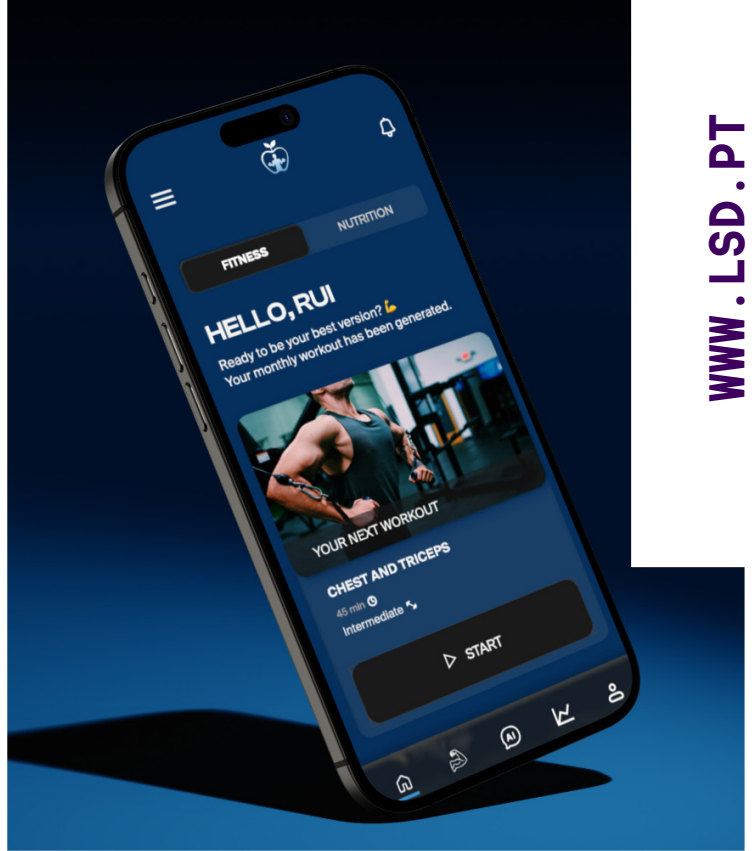

PROGRAMA

01. FUNDAMENTOS DE UX/UI DESIGN

Conceitos Básicos de UX/UI; Evolução do Design de Interfaces; Princípios de Design centrado no Utilizador; Ferramentas e Software para UX/UI.

02. PESQUISA DE UTILIZADOR

Métodos de Pesquisa Qualitativa e Quantitativa; Personas e Cenários de Uso; Análise de Dados e Insights; Estudo de Caso e Aplicação Prática.

03. ARQUITETURA DE INFORMAÇÃO

Estrutura de Navegação e Mapas de Site; Wireframes e Prototipagem.

04. DESIGN DE INTERFACE

Princípios de Design Responsivo e Acessível; Sistemas de Design e Componentes; Aplicação Prática e Ferramentas como exemplo o uso de Figma em todo o curso.

05. TESTES E AVALIAÇÃO

Testes de Usabilidade; Avaliação Heurística e Revisão de Design; Análise de Resultados e Interação.

06. DESENVOLVIMENTO DE PROJETOS E PORTFÓLIO

Planeamento e Gestão de Projetos; Desenvolvimento de Projetos Individuais e em Grupo; Construção e Apresentação de Portfólio.

07. TÓPICOS AVANÇADOS E TENDÊNCIAS

Design para Dispositivos Móveis e Wearables; UX Writing e Microintegrações; Realidade Aumentada e Virtual, uso de AI como chatGPT.

Projetos de alunos do curso de Ux/UI Design da LSD.

+INFOS

DURAÇÃO

4 MESES
120 HORAS

REGIME

PRESENCIAL
OU ONLINE

CERTIFICADO

EMITIDO PELA
PLATAFORMA
SIGO

LÍNGUA

PORTUGUÊS

DATAS, HORÁRIOS E VALORES

LÊ O QR CODE
PARA SABERES
AS INFORMAÇÕES
E PROMOÇÕES
MAIS RECENTES.

**JUNTA-TE AOS
+7000 ALUNOS QUE
JÁ ESCOLHERAM
A LSD.**

#lisbonschoolofdesign

**ALINHA-TE COM
AS COMPETÊNCIAS
QUE O MERCADO
VALORIZA
E PROCURA.**